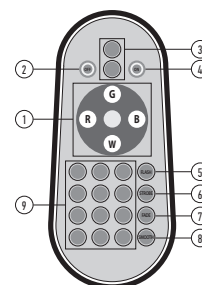

НАСТРАИВАЕМЫЙ RGB ПРОЖЕКТОР

ПРОЧНЫЙ КРОНШТЕЙН – ЛИРА

Пульт ДУ

PFL-30w RGB WH

PFL-30w RGB BL

Назначение кнопок пульта дистанционного управления

1. Включение/выключение одного из цветов: красный (R), зеленый (G), синий (B), белый (W)
2. Выключение
3. Увеличение/уменьшение скорости/яркости
4. Включение
5. FLASH – поочередное переключение цветов
6. STROBE – стробоскопическая смена цветов
7. FADE – плавная смена цветов
8. SMOOTH – плавная смена 3 цветов (R/G/B)
9. Регулировка оттенков цвета

ТЕХНИЧЕСКИЕ ХАРАКТЕРИСТИКИ

- Источник света: светодиоды SMD2835
- Материал корпуса: литой алюминий
- Материал рассеивателя: закаленное стекло
- Угол светораспределения: 100°
- Входное напряжение: ~198–253 В
- Коэффициент мощности: $\cos \phi > 0,90$
- Температура эксплуатации: $-40...+50^{\circ}\text{C}$
- Срок службы светодиодов: 50 000 часов
- Гарантийный срок: 2 года

Код для заказа	Штрих-код	Артикул	Мощность, Вт	Цвет свечения	Цвет корпуса	Размеры L×H×B, мм	Вес, кг	Упак., шт.
5012103	4895205012103	PFL-30W RGB WH IP65	30	настраиваемый RGB	белый	235×187×28	0,77	1/10
5016408	4895205016408	PFL-30W RGB BL IP65	30	настраиваемый RGB	черный	235×187×28	0,77	1/10