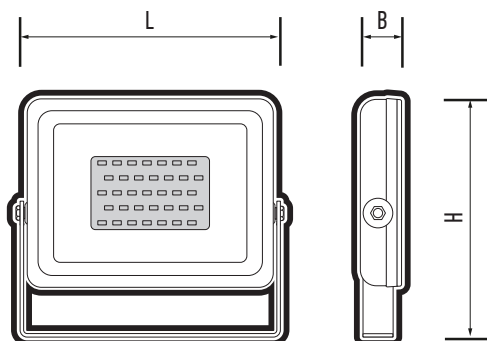

НАСТРАИВАЕМЫЙ RGB ПРОЖЕКТОР

ПРОЧНЫЙ КРОНШТЕЙН – ЛИРА

Пульт ДУ

PFL-30w RGB WH

PFL-30w RGB BL

Назначение кнопок пульта дистанционного управления

1. Включение/выключение одного из цветов: красный (R), зеленый (G), синий (B), белый (W)
2. Выключение
3. Увеличение/уменьшение скорости/яркости
4. Включение
5. FLASH – поочередное переключение цветов
6. STROBE – стробоскопическая смена цветов
7. FADE – плавная смена цветов
8. SMOOTH – плавная смена 3 цветов (R/G/B)
9. Регулировка оттенков цвета

ТЕХНИЧЕСКИЕ ХАРАКТЕРИСТИКИ

- Источник света: светодиоды SMD2835
- Материал корпуса: литой алюминий
- Материал рассеивателя: закаленное стекло
- Угол светораспределения: 100°
- Входное напряжение: ~198–253 В
- Коэффициент мощности: $\cos \phi > 0,90$
- Температура эксплуатации: $-40...+50^{\circ}\text{C}$
- Срок службы светодиодов: 50 000 часов
- Гарантийный срок: 2 года

Код для заказа	Штрих-код	Артикул	Мощность, Вт	Цвет свечения	Цвет корпуса	Размеры L×H×B, мм	Вес, кг	Упак., шт.
5012103	4895205012103	PFL-30W RGB WH IP65	30	настраиваемый RGB	белый	235×187×28	0,77	1/10
5016408	4895205016408	PFL-30W RGB BL IP65	30	настраиваемый RGB	черный	235×187×28	0,77	1/10